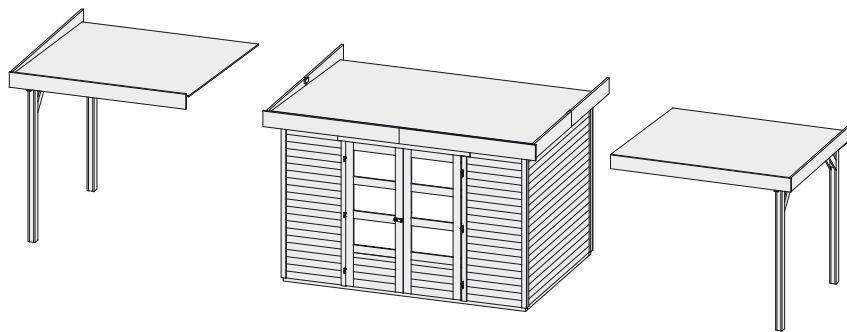

Zubehör Exklusiv

Produktinformation

Schleppdach 77291

Außenmaße		B 259 × T 209 cm
Dachstand		B 279 × T 238 cm
Firsthöhe		H 211 cm
Dach		16 mm Dachplatte
Dachfläche		6,6 m²
Inkl Bitumendachbelag (Zur Ersteindeckung!)		1 Rolle (10 m²)
Bedarf Schindeln		-
Bedarf selbstklebende Dachfolie	(Haus & Schleppdach)	4 Rollen
Bedarf selbstklebende Bitumendachbahn		-
Pfosten		2 Stück (95 × 90 mm)
Paketmaße	(Schleppdach)	B 270 × T 100 × H 25 cm / 160 kg
Paketmaße	(Schleppdach & Wände)	B 270 × T 100 × H 53 cm / 253 kg
Erhältliches Zubehör (gegen Aufpreis):		• Selbstklebende Dacheindeckung • Exklusive Seiten- und Rückwand

Anbauposition